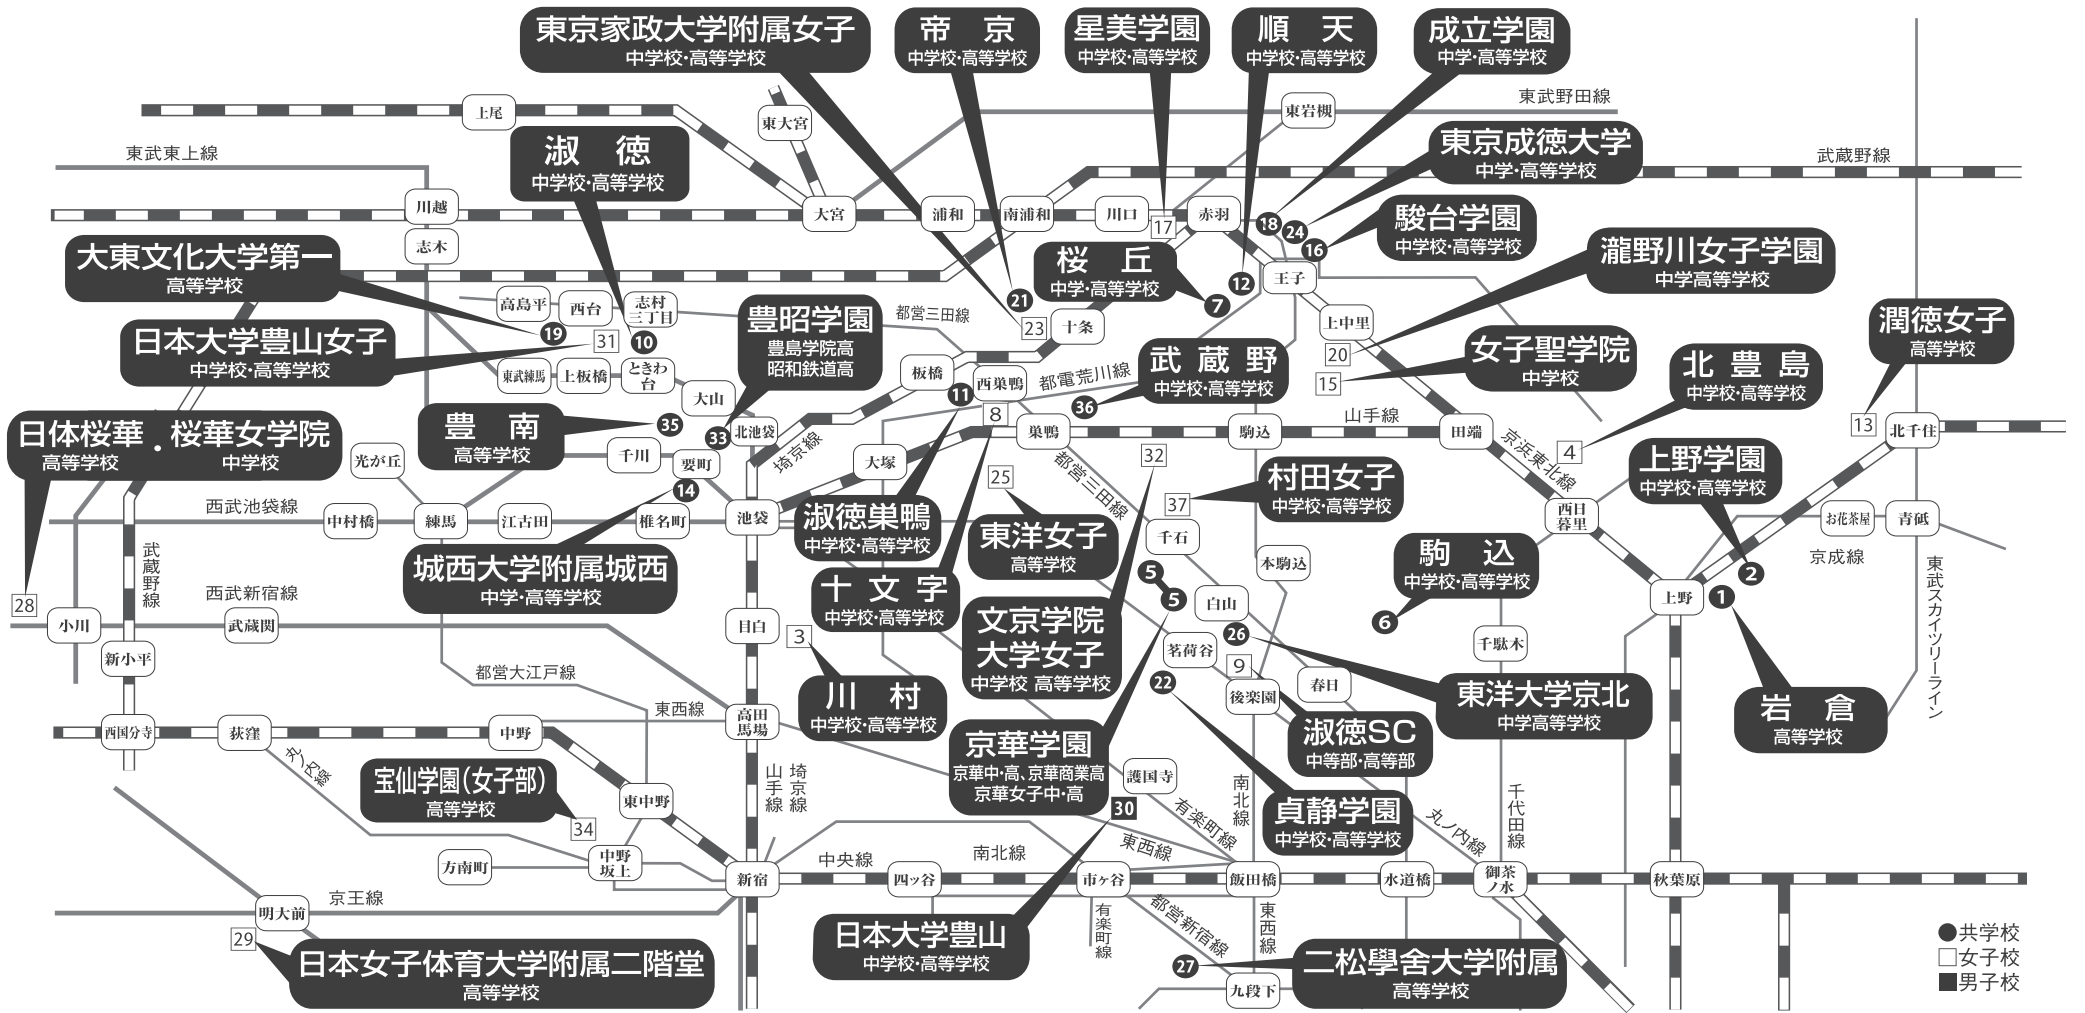

第16回 私立 中学・高校進学相談会 いれあい 参加校沿線マップ

1 岩倉高等学校……………台東区上野7-8-8 2 上野学園中学校・高等学校……………台東区東上野4-24-12 3 川村中学校・高等学校……………豊島区目白2-22-3 4 北豊島中学校・高等学校……………荒川区東尾久6-34-24 5 京華学園(京華中高、京華商業高、京華女子中高)……………文京区白山5-6-6 6 駒込中学校・高等学校……………文京区千駄木5-6-25 7 桜丘中学・高等学校……………北区滝野川11-51-12 8 十文字中学校・高等学校……………豊島区北大塚1-10-33 9 淑徳SC中等部・高等部……………文京区小石川3-14-3 10 淑徳中学校・高等学校……………板橋区前野町5-14-1 11 淑徳巣鴨中学校・高等学校……………豊島区西巣鴨2-22-16 12 順天中学校・高等学校……………北区王子本町1-17-13 13 潤徳女子高等学校……………足立区千住2-11	14 城西大学附属城西中学・高等学校……………豊島区早1-10-26 15 女子聖学院中学校(中高完全一貫校)……………北区中里3-12-2 16 駿台学園中学校・高等学校……………北区王子6-1-10 17 星美学園中学校・高等学校……………北区赤羽台4-2-14 18 成立学園中学・高等学校……………北区東十条6-9-13 19 大東文化大学第一高等学校……………板橋区高島平1-9-1 20 瀧野川女子学園中学高等学校……………北区上中里1-27-7 21 帝京中学校・高等学校……………板橋区稻荷台27-1 22 貞静学園中学校・高等学校……………文京区大塚1-2-10 23 東京家政大学附属女子中学校・高等学校……………板橋区加賀1-18-1 24 東京成徳大学中学・高等学校……………北区王子6-7-14 25 東洋女子高等学校……………文京区千石3-29-8 26 東洋大学京北中学高等学校……………文京区白山2-36-5	27 二松學舎大学附属高等学校……………千代田区九段南2-1-32 28 日体桜華高等学校・桜華女学院中学校……………東村山市富士見町2-5-1 29 日本女子体育大学附属二階堂高等学校……………世田谷区松原2-17-22 30 日本大学豊山中学校・高等学校……………文京区大塚5-40-10 31 日本大学豊山女子中学校・高等学校……………板橋区中台3-15-1 32 文京学院大学女子中学校・高等学校……………文京区本駒込6-18-3 33 豊昭学園(豊島学院高、昭和鉄道高)……………豊島区池袋本町2-10-1 34 宝仙学園高等学校(女子部)……………中野区中央2-28-3 35 豊南高等学校……………豊島区高松3-6-7 36 武蔵野中学校・高等学校……………北区西ヶ原4-56-20 37 村田女子中学校・高等学校……………文京区本駒込2-29-1	38 03-3841-3086 39 03-3847-2201 40 03-3984-8321 41 03-3895-4490 42 03-3941-6493 43 03-3828-4141 44 03-3910-6161 45 03-3918-0511 46 03-3811-0237 47 03-3969-7411 48 03-3918-6451 49 03-3908-2966 50 03-3881-7161 51 03-3973-6331 52 03-3917-2277 53 03-3913-5735 54 03-3906-0054 55 0120-958-810 56 03-3935-1115 57 03-3910-6315 58 03-3963-4711 59 03-3943-3711 60 03-3961-0748 61 03-3911-5196 62 03-3941-2680 63 03-3816-6211 64 03-3261-9288 65 042-391-4133 66 03-3322-9159 67 03-3943-2161 68 03-3934-2341 69 03-3946-5301 70 03-3988-5511 71 03-3371-7103 72 03-3959-5511 73 03-3910-0151 74 03-5940-4455

2. *各学校の説明会、公開行事等については、各学校にお問い合わせください。(五十音順)