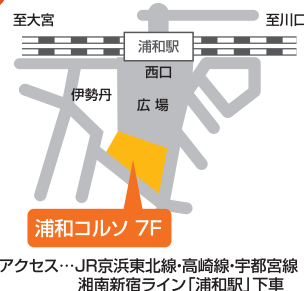

参加校

岩倉高等学校
上野学園中学校・高等学校
川村中学校・高等学校
北豊島中学校・高等学校
京華学園
(京華中・高、京華商業高、京華女子中・高)
駒込中学校・高等学校
桜丘中学校・高等学校
十文字中学校・高等学校
淑徳SC中等部・高等部
淑徳中学校・高等学校
淑徳巣鴨中学校・高等学校
順天中学校・高等学校

潤徳女子高等学校
城西大学附属城西中学・高等学校
女子聖学院中学校(中高完全一貫校)
駿台学園中学校・高等学校
星美学園中学校高等学校
成立学園中学・高等学校
大東文化大学第一高等学校
瀧野川女子学園中学高等学校
帝京中学校・高等学校
貞静学園中学校・高等学校
東京家政大学附属女子中学校・高等学校
東京成徳大学中学・高等学校
東洋女子高等学校

東洋大学京北中学高等学校
二松舎大学附属高等学校
日体桜華高等学校・桜華女学院中学校
日本女子体育大学附属二階堂高等学校
日本大学豊山中学校・高等学校
日本大学豊山女子中学校・高等学校
文京学院大学女子中学校・高等学校
豊昭学園(豊島学院高、昭和鉄道高)
宝仙学園高等学校(女子部)
豊南高等学校
武蔵野中学校・高等学校
村田女子中学校・高等学校

■共学(男女)校 ■男子校 ■女子校 (計37校/50音順)

<http://www.fureai-shingaku.com>

ふれあい進学相談会

検索

お問い合わせ: 淑徳巣鴨中学校・高等学校内事務局 ☎03-3918-6451 後援: 東京私立中学高等学校協会