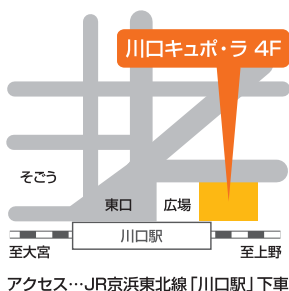

学校の先生と直接、進学相談ができます。アンケートにお答えいただいたみなさんに学校オリジナルグッズをプレゼント!!

第16回 ふれあい 私立 中学・高校

進学相談会

埼玉県から通学しやすい **東京** の学校が大集合!

東京都の私立中学校・高等学校37校が大集結

入場
無料
予約不要

川口キュポ・ラ
4Fフレンディア

6月14日

10:00~16:00

浦和コロン
7Fホール

7月5日

10:00~16:00