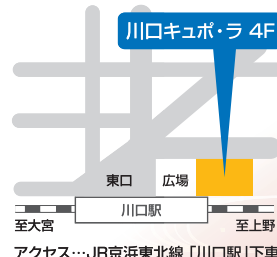

# ふれあい 進学相談会

キミの行きたい学校がきっと見つかる!!

埼玉県から通学しやすい東京の私立中学校・高等学校**30校**が大集合!

浦和会場

6/2日

10:00~16:00

浦和コルソ 7Fホール

アクセス…JR京浜東北線・高崎線・宇都宮線  
湘南新宿・上野東京ライン「浦和駅」下車

川口会場

7/15月祝

10:00~16:00

川口キュポ・ラ 4Fフレンディア

アクセス…JR京浜東北線「川口駅」下車

参加校

岩倉高等学校  
上野学園中学校・高等学校  
川村中学校・高等学校  
北豊島中学校・高等学校  
京華学園  
(京華中・高、京華商業高、京華女子中・高)  
小石川淑徳学園中学校高等学校  
桜丘中学・高等学校  
サレジオン国際学園中学校高等学校  
淑徳中学校・高等学校  
淑徳巣鴨中学高等学校  
順天中学校・高等学校