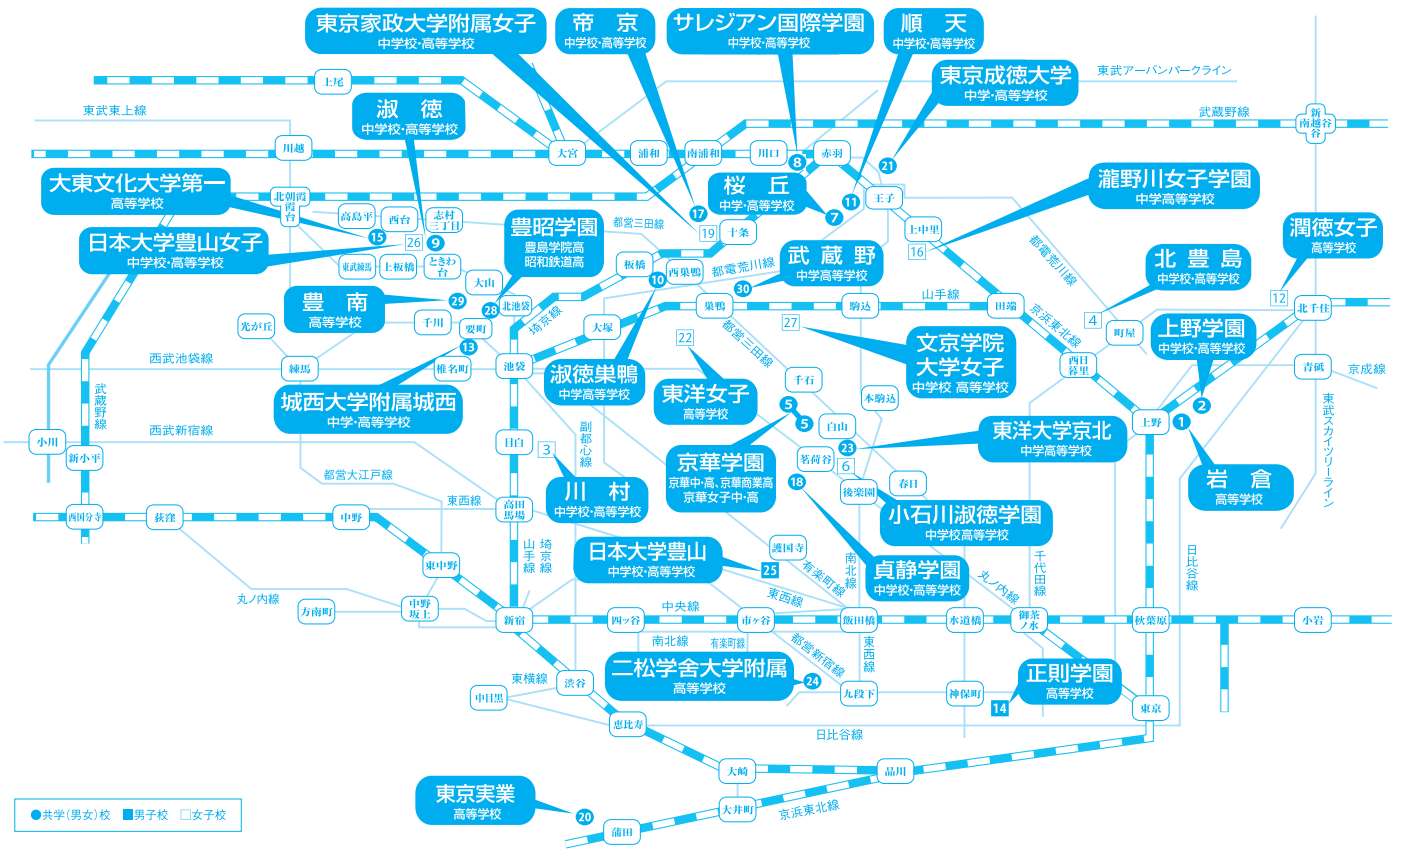

第24回 東京私立中高ふれあい進学相談会 参加校沿線マップ

- ① 岩倉高等学校……………台東区上野7-8-8 ☎03-3841-3009
- ② 上野学園中学校・高等学校……………台東区東上野4-24-12 ☎03-3847-2201
- ③ 川村中学校・高等学校……………豊島区目白2-22-3 ☎03-3984-8321
- ④ 北豊島中学校・高等学校……………荒川区東尾久6-34-24 ☎03-3895-4490
- ⑤ 京華学園(京華中高、京華商業高、京華女子中高)文京区白山5-6-6 ☎03-3941-6493
- ⑥ 小石川淑徳学園中学校高等学校……………文京区小石川3-14-3 ☎03-3811-0237
- ⑦ 桜丘中学・高等学校……………北区滝野川11-51-12 ☎03-3910-6161
- ⑧ サレジアン国際学園中学校高等学校……………北区赤羽台4-2-14 ☎03-3906-0054
- ⑨ 淑徳中学校・高等学校……………板橋区前野町5-14-1 ☎03-3969-7411
- ⑩ 淑徳巣鴨中学高等学校……………豊島区西巣鴨2-22-16 ☎03-3918-6451
- ⑪ 順天中学校・高等学校……………北区王子本町1-17-13 ☎03-3908-2966
- ⑫ 潤徳女子高等学校……………足立区千住2-1-1 ☎03-3881-7161
- ⑬ 城西大学附属城西中学・高等学校……………豊島区千早1-10-26 ☎03-3973-6331
- ⑭ 正則学園高等学校……………千代田区神田錦町3-1 ☎03-3295-3011
- ⑮ 大東文化大学第一高等学校……………板橋区高島平1-9-1 ☎03-3935-1115
- ⑯ 瀧野川女子学園中学高等学校……………北区上中里1-27-7 ☎03-3910-6315

- ⑰ 帝京中学校・高等学校……………板橋区稲荷台27-1 ☎03-3963-4711
- ⑱ 貞静学園中学校・高等学校……………文京区大塚1-2-10 ☎03-3943-3711
- ⑲ 東京家政大学附属女子中学校・高等学校……………板橋区加賀1-18-1 ☎03-3961-0748
- ⑳ 東京実業高等学校……………大田区西蒲田8-18-1 ☎03-3732-4481
- ㉑ 東京成徳大学中学・高等学校……………北区王子6-7-14 ☎03-3911-5196
- ㉒ 東洋女子高等学校……………文京区千石3-29-8 ☎03-3941-2680
- ㉓ 東洋大学北中学高等学校……………文京区白山2-36-5 ☎03-3816-6211
- ㉔ 二松学舎大学附属高等学校……………千代田区九段南2-1-32 ☎03-3261-9288
- ㉕ 日本大学豊山中学校・高等学校……………大田区西蒲田5-40-10 ☎03-3943-2161
- ㉖ 日本大学豊山女子中学校・高等学校……………板橋区中台3-15-1 ☎03-3934-2341
- ㉗ 文京学院大学女子中学校高等学校……………文京区本駒込6-18-3 ☎03-3946-5301
- ㉘ 豊昭学園(豊島学院高、昭和鉄道高)……………豊島区池袋本町2-10-1 ☎03-3988-5511
- ㉙ 豊南高等学校……………豊島区高松3-6-7 ☎03-3959-5511
- ㉚ 武蔵野中学高等学校……………北区西ヶ原4-56-20 ☎03-3910-0151

※各学校の説明会、公開行事等については、各学校にお問い合わせください。(五十音順)