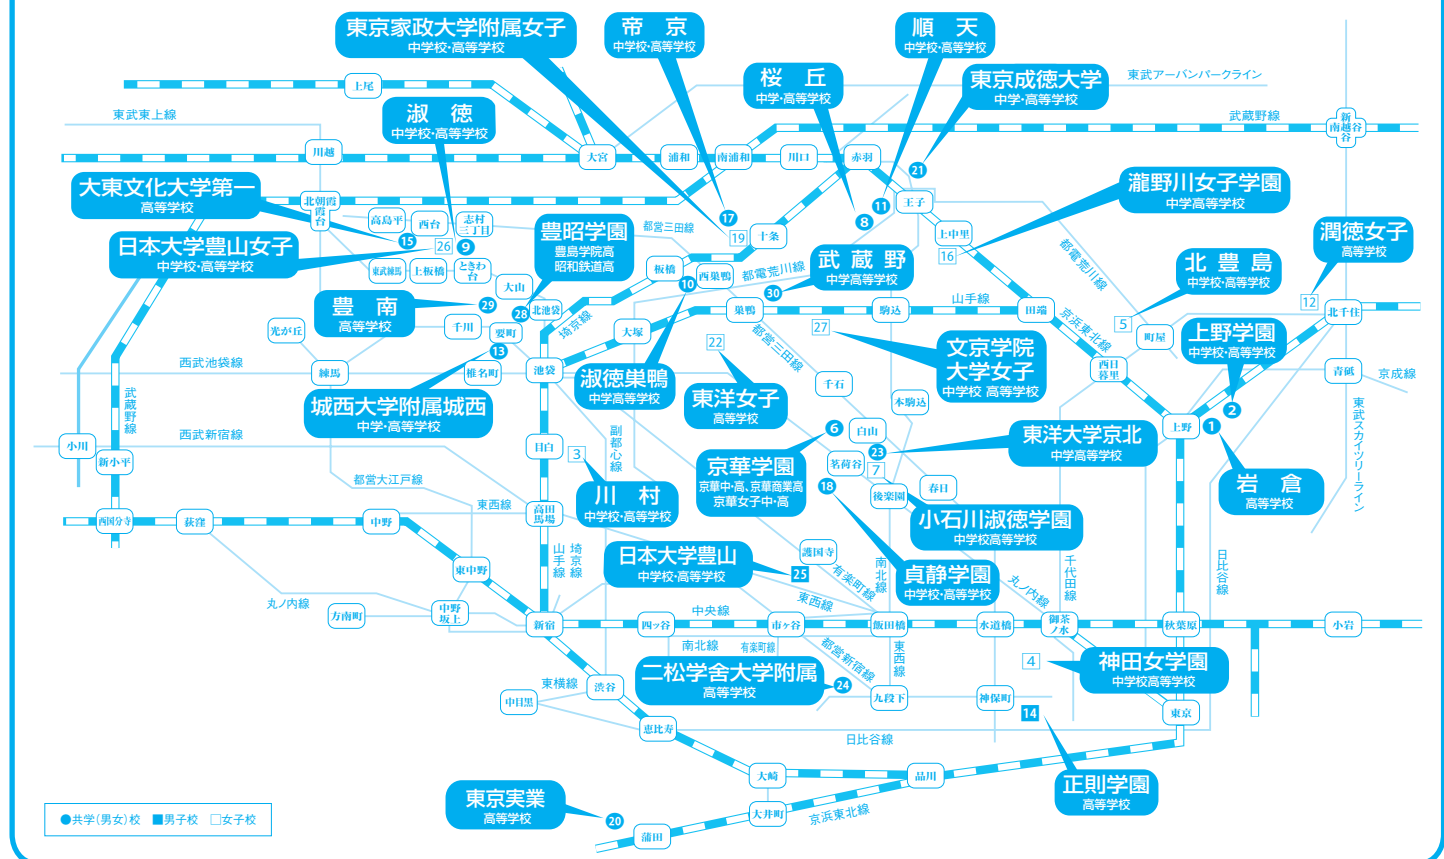

第25回 東京私立中高ふれあい進学相談会 参加校沿線マップ

● 共学(男女校) ■ 男子校 □ 女子校 1 岩倉高等学校……………台東区上野7-8-8 ☎03-3841-3009 2 上野学園中学校・高等学校……………台東区東上野4-24-12 ☎03-3847-2201 3 川村中学校・高等学校……………豊島区目白2-22-3 ☎03-3984-8321 4 神田学園中学校・高等学校……………千代田区神田猿樂町2-3-6 ☎03-6383-3751 5 北豊島中学校・高等学校……………荒川区東尾久6-34-24 ☎03-3895-4490 6 京華学園(京華中高、京華商業高、京華女子中高)文京区白山5-6-6 ☎03-3941-6493 7 小石川淑徳学園中学校・高等学校……………文京区小石川3-14-3 ☎03-3811-0237 8 桜丘中学・高等学校……………北区滝野川1-51-12 ☎03-3910-6161 9 淑徳中学校・高等学校……………板橋区前野町5-14-1 ☎03-3969-7411 10 淑徳巣鴨中学高等学校……………豊島区西巣鴨2-22-16 ☎03-3918-6451 11 順天中学校・高等学校……………北区王子本町1-17-13 ☎03-3908-2966 12 潤徳女子高等学校……………足立区千住2-1-1 ☎03-3881-7161 13 城西大学附属城西中学・高等学校……………豊島区千早1-10-26 ☎03-3973-6331 14 正則学園高等学校……………千代田区神田錦町3-1 ☎03-3295-3011 15 大東文化大学第一高等学校……………板橋区高島平1-9-1 ☎03-3935-1115 16 瀧野川女子学園中学高等学校……………北区上中里1-27-7 ☎03-3910-6315	17 帝京中学校・高等学校……………板橋区稲荷台27-1 ☎03-3963-4711 18 貞静学園中学校・高等学校……………文京区大塚1-2-10 ☎03-3943-3711 19 東京家政大学附属女子中学校・高等学校……………板橋区加賀1-18-1 ☎03-3961-0748 20 東京実業高等学校……………大田区西蒲田8-18-1 ☎03-3732-4481 21 東京成徳大学中学・高等学校……………北区王子6-7-14 ☎03-3911-5196 22 東洋女子高等学校……………文京区千石3-29-8 ☎03-3941-2680 23 東洋大学京北中学高等学校……………文京区白山2-36-5 ☎03-3816-6211 24 二松学舎大学附属高等学校……………千代田区九段南2-1-32 ☎03-3261-9288 25 日本大学豊山中学校・高等学校……………大田区大塚5-40-10 ☎03-3943-2161 26 日本大学豊山女子中学校・高等学校……………板橋区中台3-15-1 ☎03-3934-2341 27 文京学院大学女子中学校・高等学校……………文京区本駒込6-18-3 ☎03-3946-5301 28 豊昭学園(豊島学院高、昭和鉄道高)……………豊島区池袋本町2-10-1 ☎03-3988-5511 29 豊南高等学校……………豊島区高松3-6-7 ☎03-3959-5511 30 武蔵野中学高等学校……………北区西ヶ原4-56-20 ☎03-3910-0151

※各学校の説明会、公開行事等については、各学校にお問い合わせください。(五十音順)