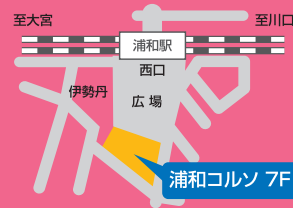

(計30校/50音順)

川口キュポ・ラ
4Fフレンディア

6月1日(日)

10:00~16:00

至大宮 至上野
アクセス…JR京浜東北線「川口駅」下車

浦和コロン
7Fホール

7月6日(日)

10:00~16:00

アクセス…JR京浜東北線・高崎線・宇都宮線
湘南新宿・上野東京ライン「浦和駅」下車

志望校の先生と、学校生活や部活動、進学について相談できます。

<https://www.fureai-shingaku.com>

ふれあい進学相談会

検索

お問い合わせ：淑徳巣鴨中学高等学校内事務局 ☎03-3918-6451

社会情勢を鑑みイベントの中止および内容や運営方法に変更のある場合もございます。その場合は公式ホームページにてお知らせいたします。